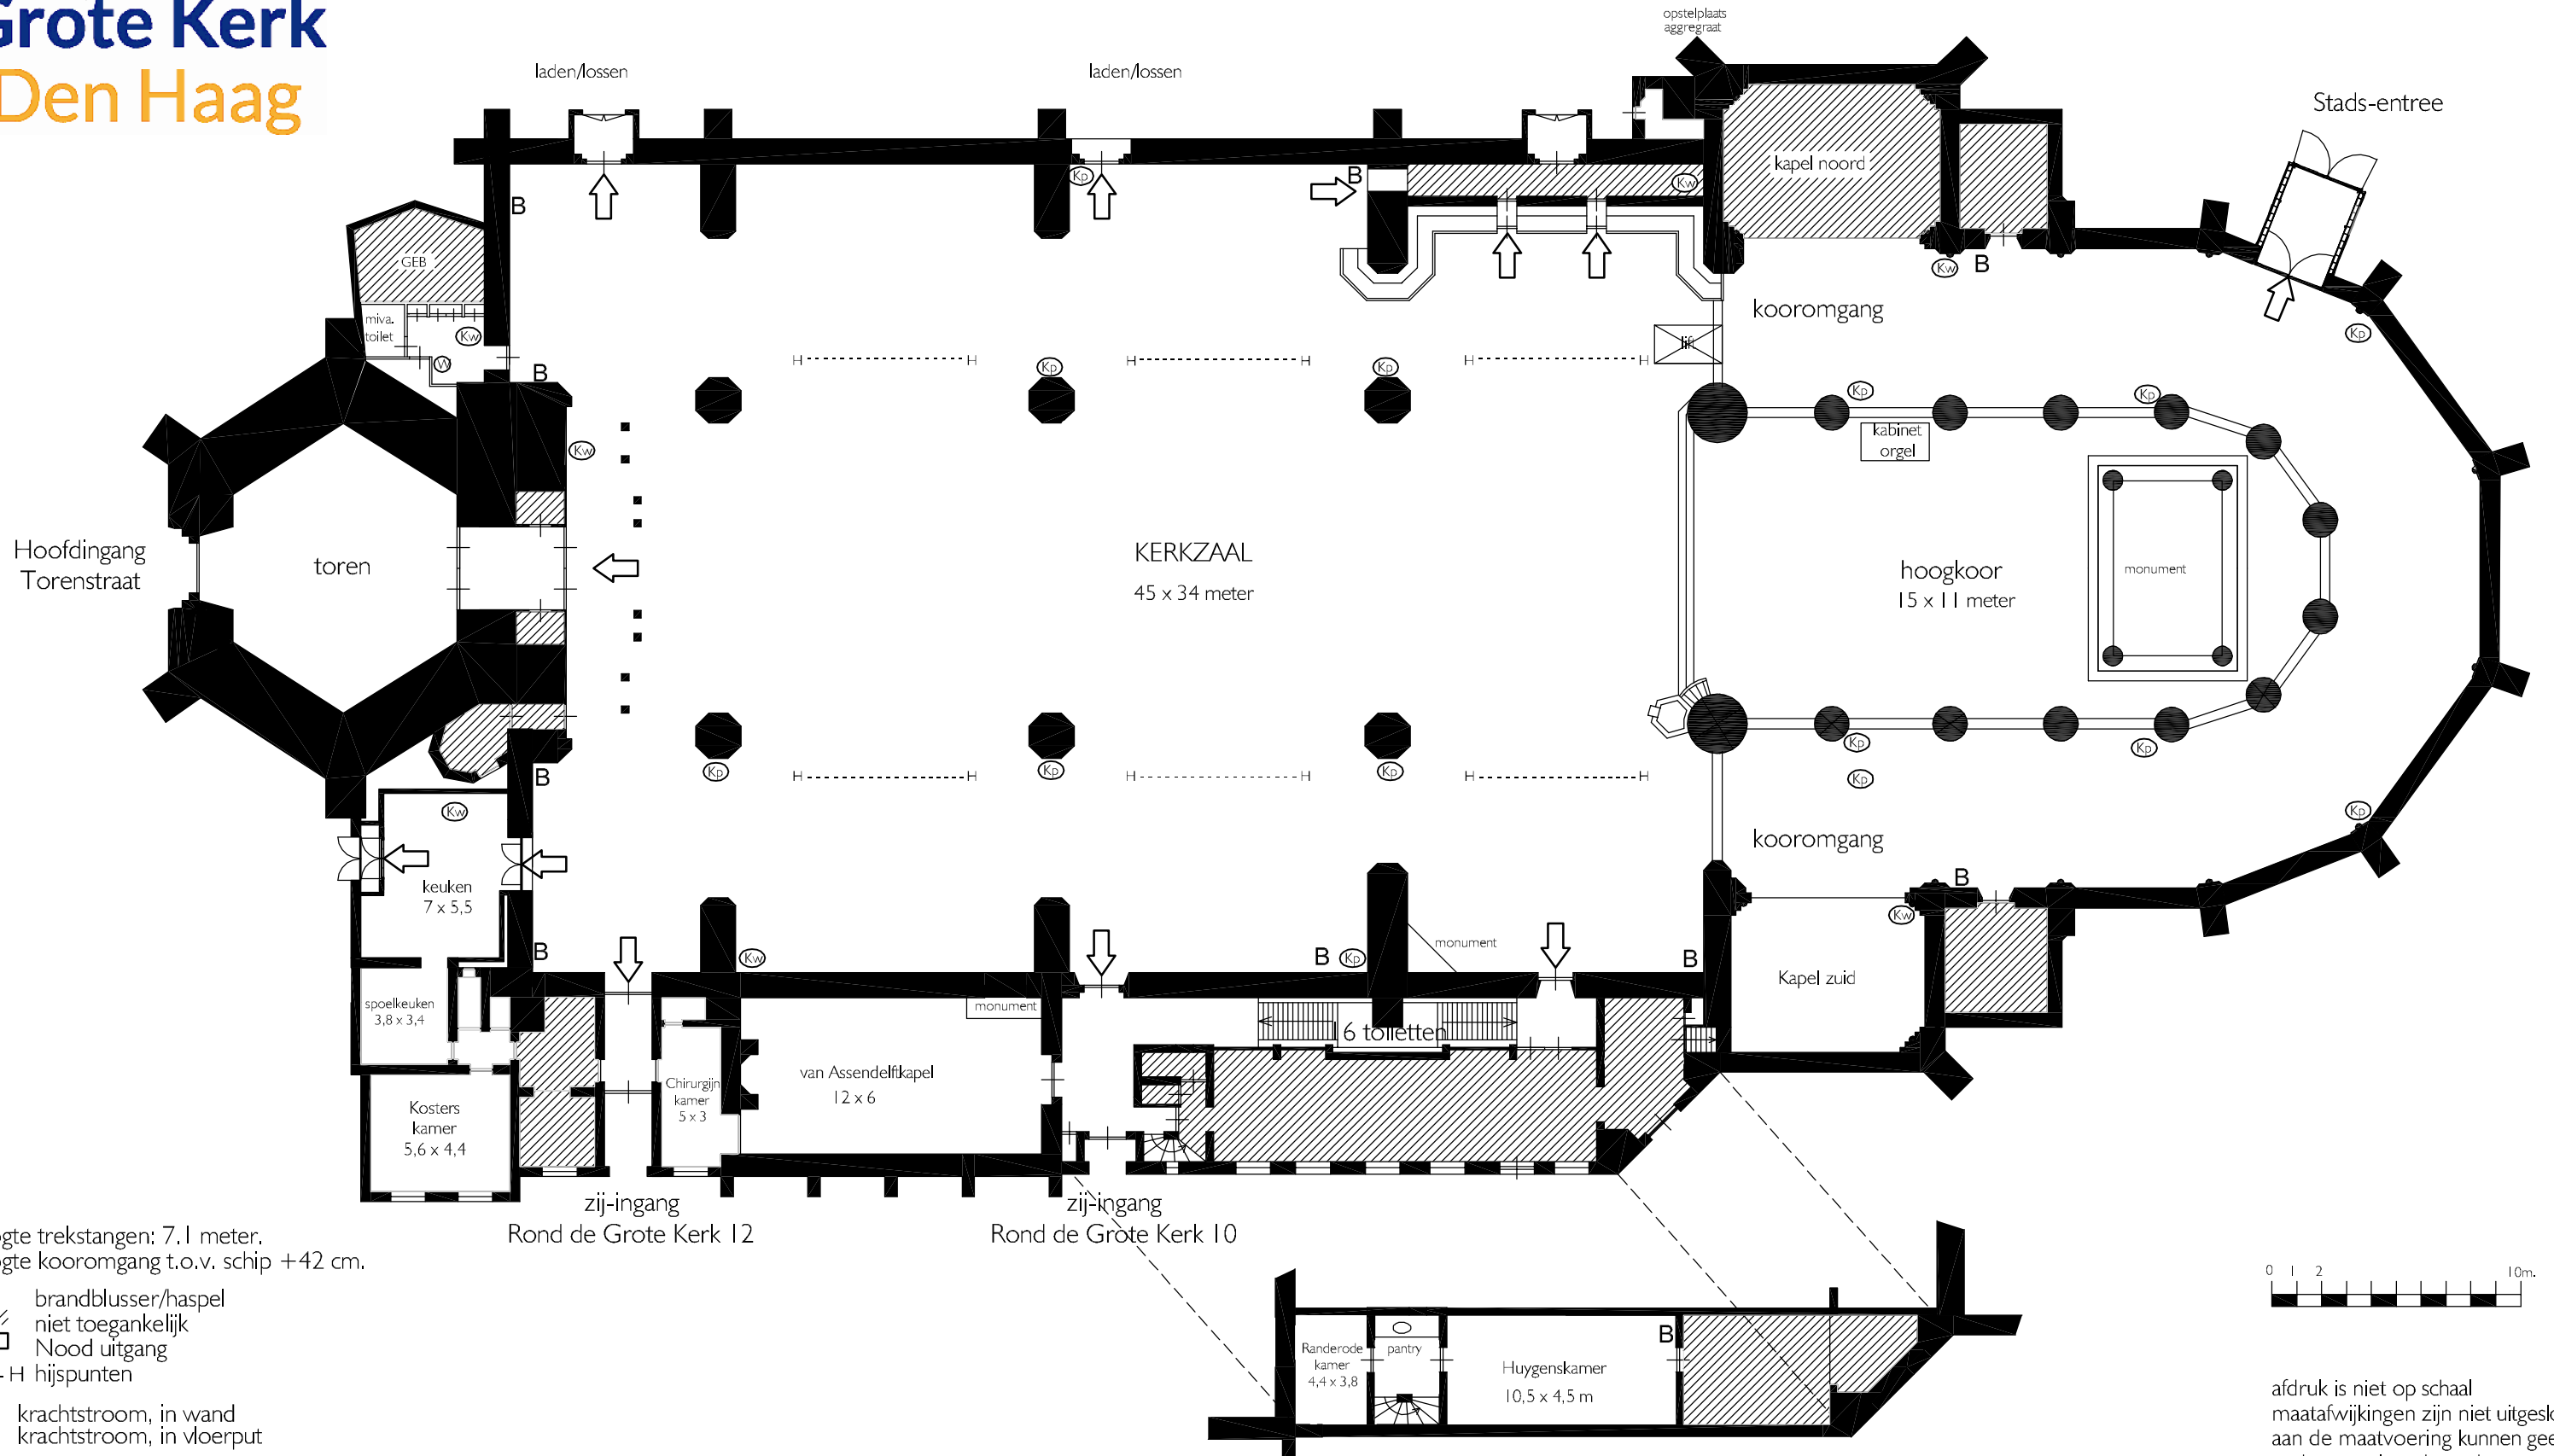

Grote Kerk Den Haag

Grote Kerk Den Haag
Rond de Grote Kerk 12
2513 AM Den Haag

www.grote-kerk.nl
contact@grote-kerk.nl
070 - 737 03 25

hoogte trekstangen; 7.1 meter,
hoogte kooromgang t.o.v. schip +42 cm.

B brandblusser/haspel
↖ niet toegankelijk
↗ Nood uitgang
H - - H hijspunten

(Kw) krachtstroom, in wand
(Kp) krachtstroom, in vloerput

De huuder is verplicht de elektrische aansluitingen te laten uitvoeren door een door de Grote Kerk aan te wijzen elektronisch installateur