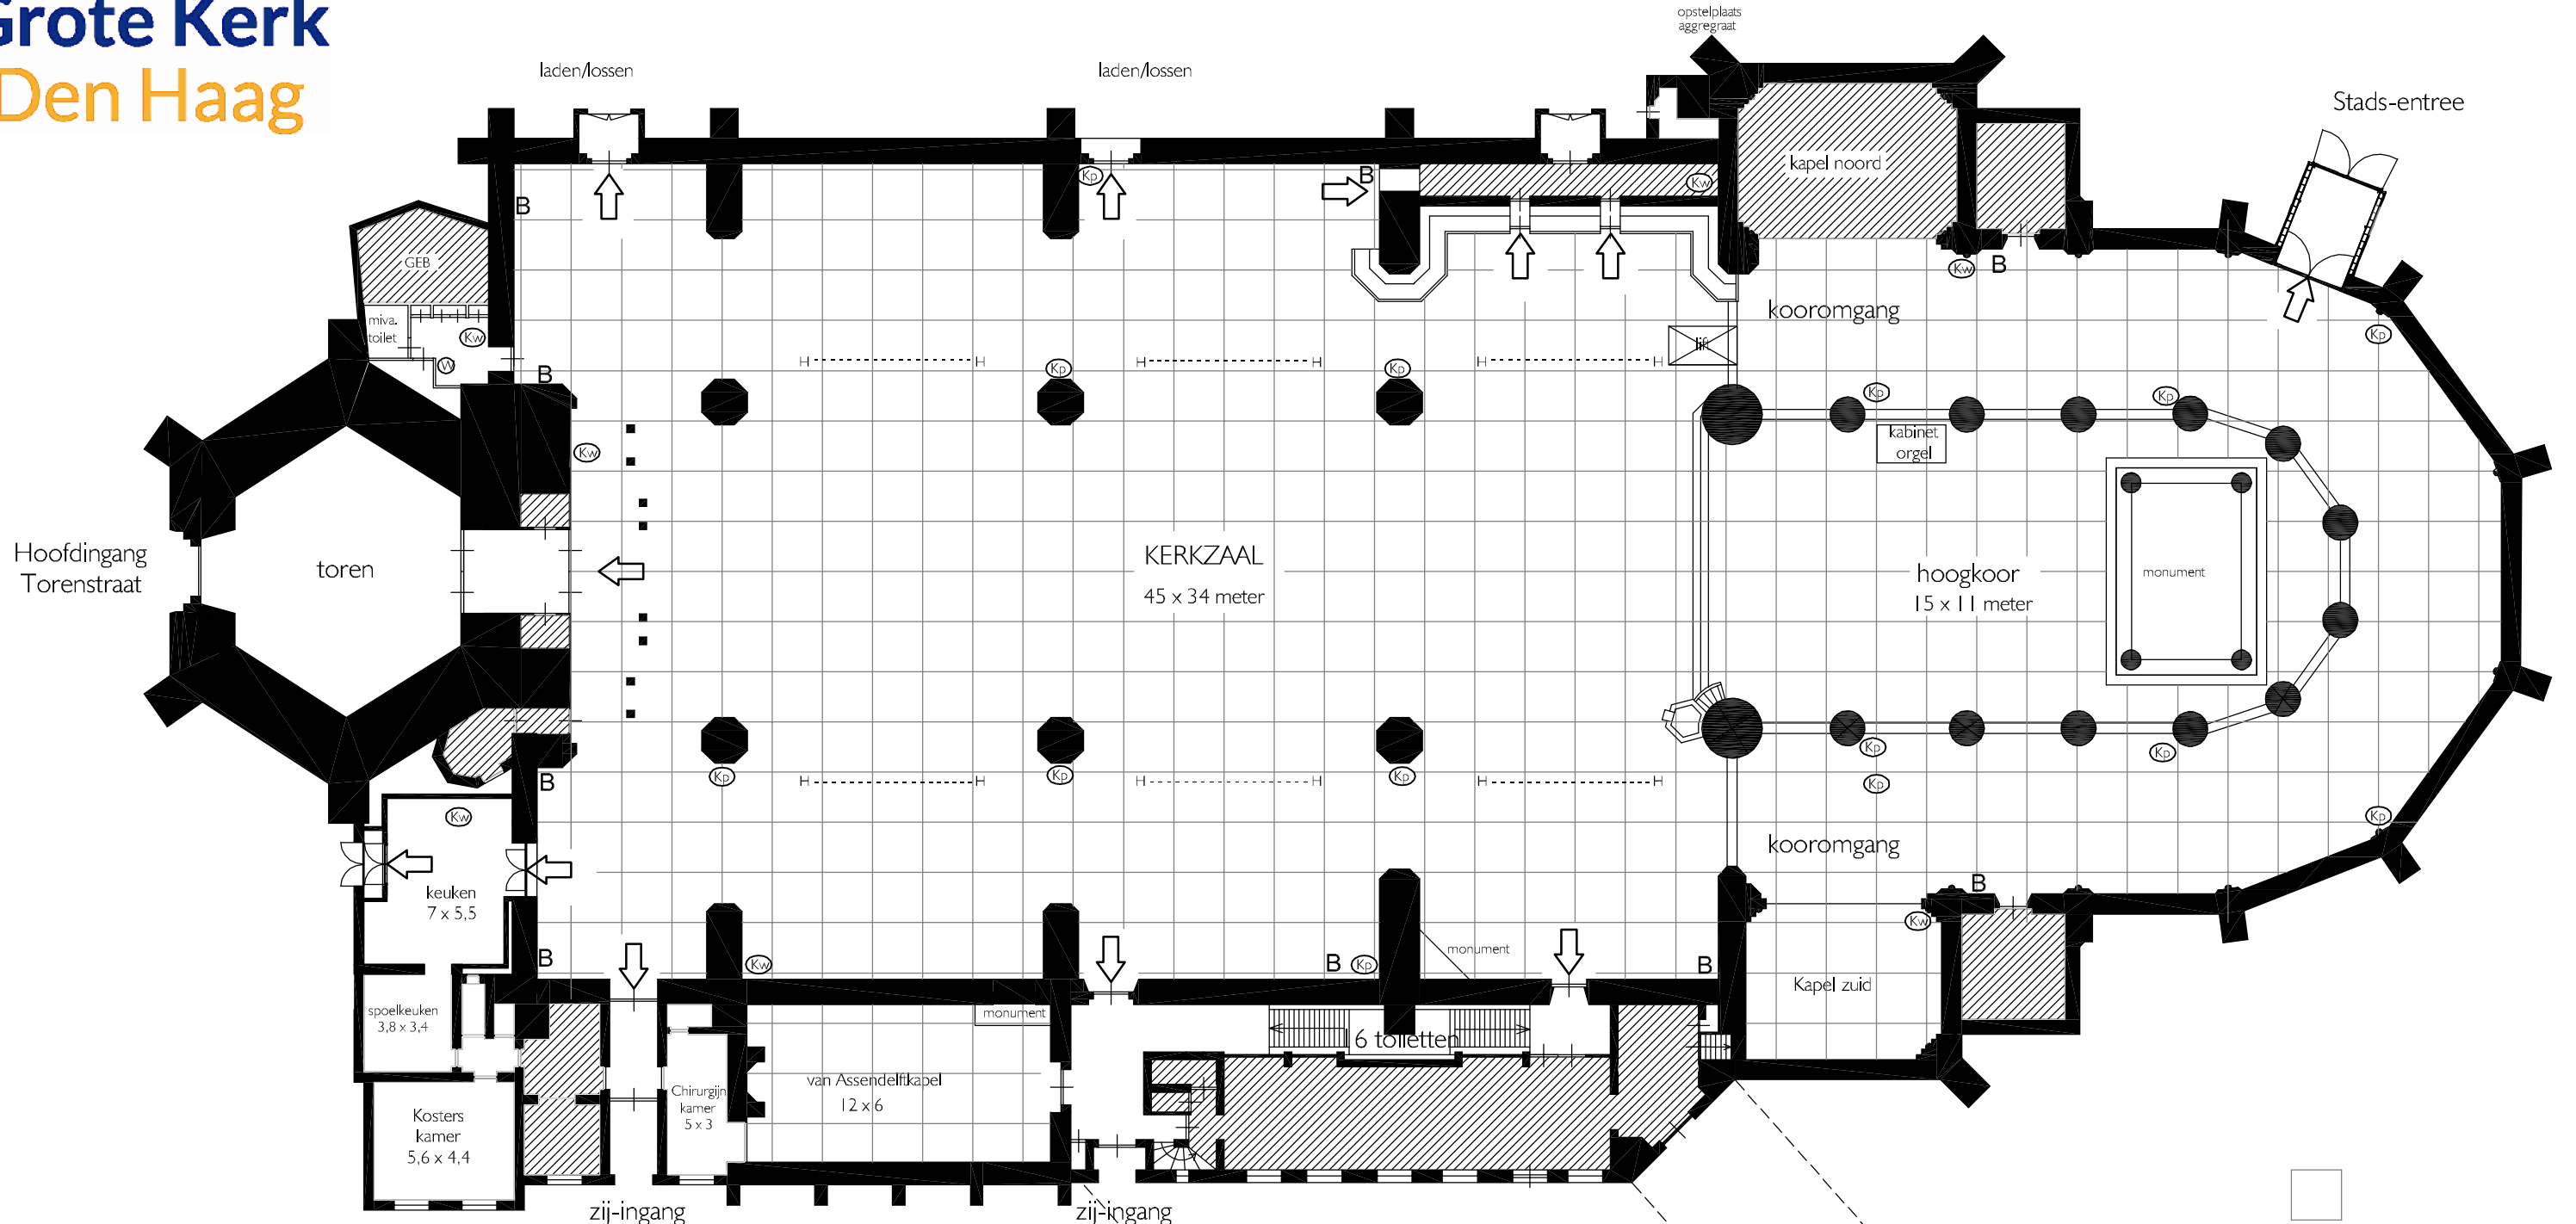

hoogte trekstangen; 7.1 meter,
hoogte kooromgang t.o.v. schip +42 cm.

- **B** brandblusser/haspel
- niet toegankelijk
- Nood uitgang
- H - H hijspunten

- krachtstroom, in wand
- krachtstroom, in vloerput

De huuder is verplicht de elektrische aansluitingen te laten uitvoeren door een door de Grote Kerk aan te wijzen elektronisch installateur