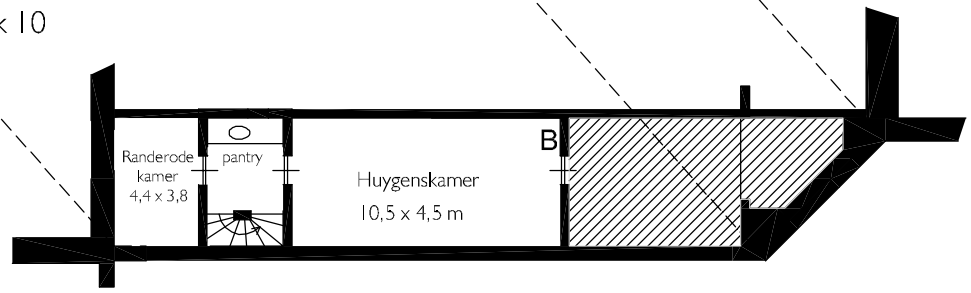

- B** brandblusser/haspel
- niet toegankelijk
- Nood uitgang
- H - H hijspunten

- krachtstroom, in wand
- krachtstroom, in vloerput

De huuder is verplicht de elektrische aansluitingen te laten uitvoeren door een door de Grote Kerk aan te wijzen elektronisch installateur